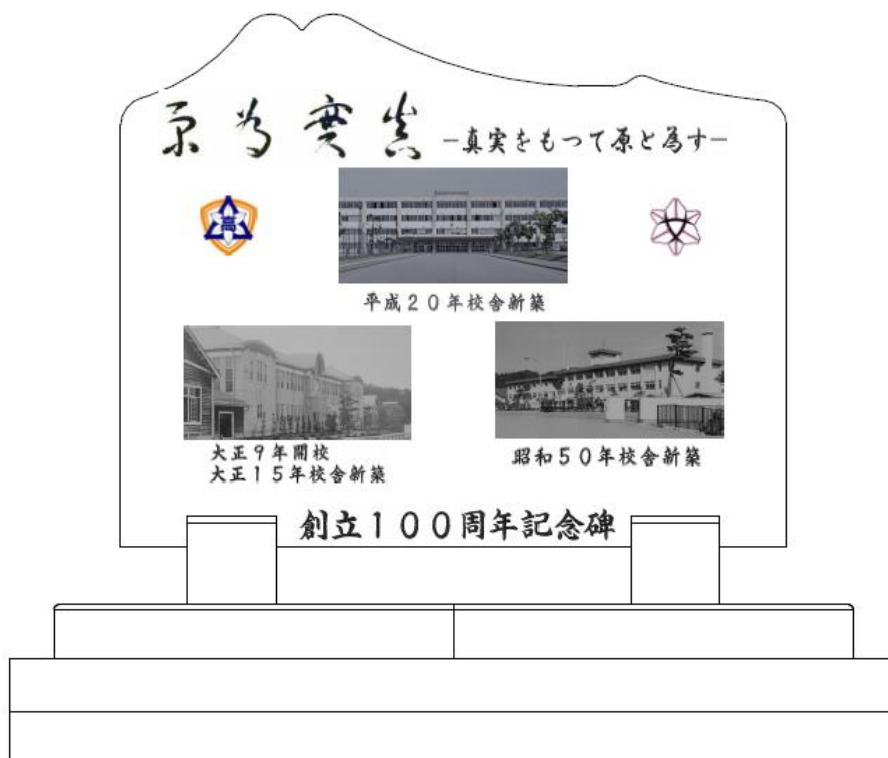

由利高校創立100周年記念碑が建立されました。

コロナ禍でほとんどの記念事業が来年度に延期された中、記念碑に手を触れ、目にすることで100年の歴史を感じ取ることが出来ます。

## デザイン

外形は鳥海山の稜線をイメージしている。

現・旧の校章を左右に配置した。

旧校章：大正14年～

現校章：平成19年～

現・旧の校舎の写真を中心に配置した。

校訓「真実為原」は、南原繁（元東京大学総長）による。

製作は、(株)吉政石材（男鹿市脇本）。

「創立100周年記念碑 お披露目の会」は、雨天のため校内で行われました。